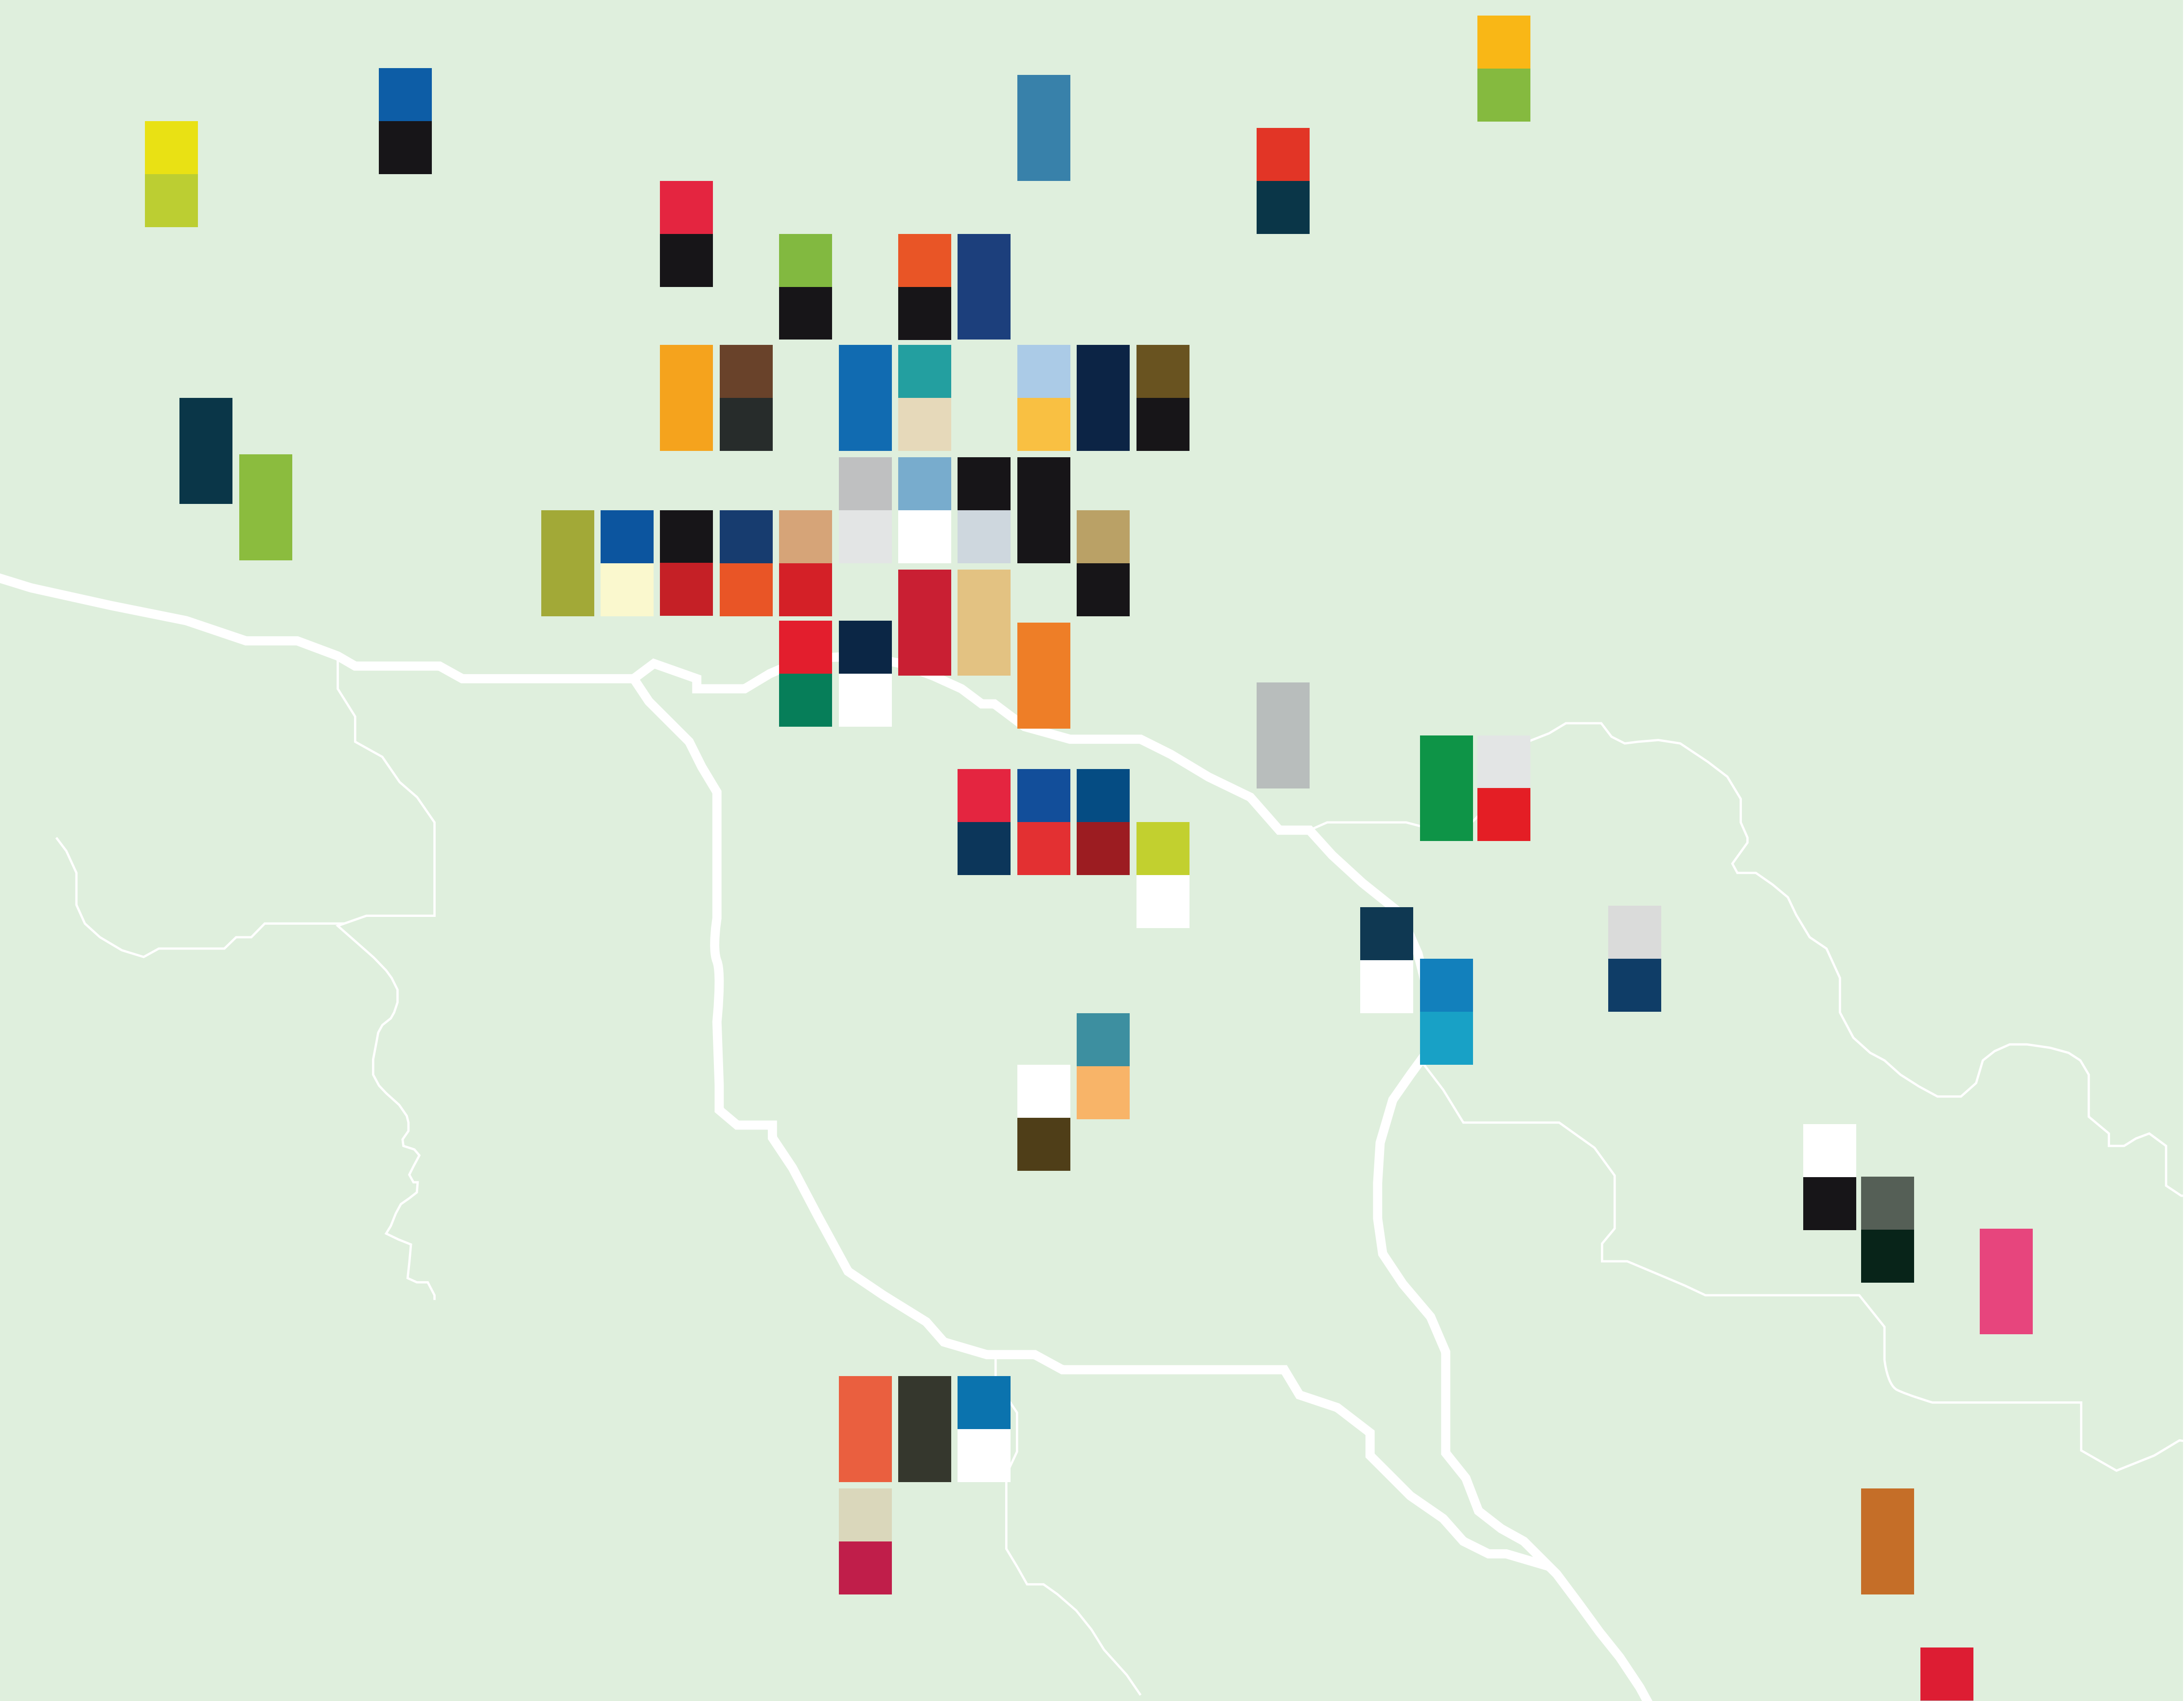

# 12.4.2014

18.00 – 2.00 UHR

BRITISH AMERICAN  
TOBACCO  
GERMANY

54 MUSEEN  
1 NACHT

## Die Lange Nacht der Museen in Hamburg

[www.langenachtdermuseen-hamburg.de](http://www.langenachtdermuseen-hamburg.de)

STADT  
LICHT

Basel+  
www.basel.ch

HAMBURGER  
MORGEN  
POST

Oldie95

KULTUR PORT.de  
DER KOMPASS DER KUNSTE