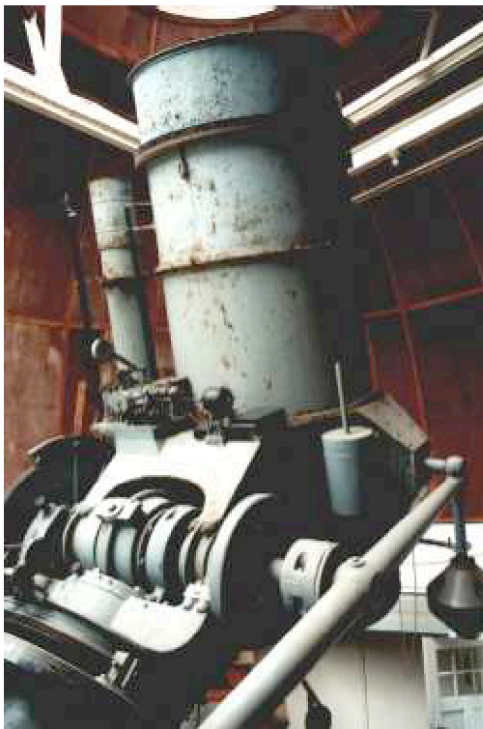

Dipl. Restauratorin Beatrix Alscher

Mit dem 1m-Spiegelteleskop auf den Spuren der Astronomiegeschichte

Anhand der Technik-Komponenten des 1m-Spiegelteleskops wird der Blick auf die allgemeine Entwicklungsgeschichte der Reflektoren gerichtet. Begegnungen mit den alten Meistern - Newton, Herschel, Fraunhofer, Zeiss u. a. - vergegenwärtigen uns ihre z. T. abenteuerlichen Konstruktionen und Herstellungstechniken, verbunden mit den überragenden wissenschaftlichen Erkenntnissen der jeweiligen Zeitepoche. Im Speziellen wird der Übergang zur Astrophysik fokussiert und am Beispiel des Bergedorfer Instruments kommentiert.